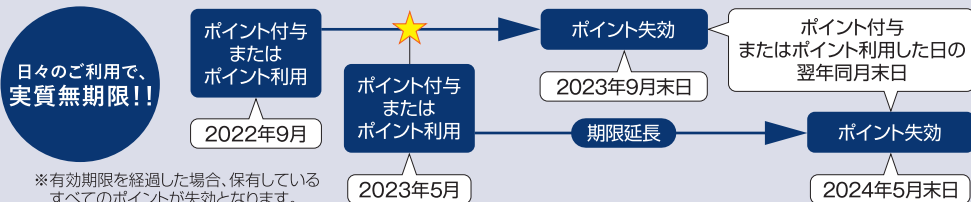

ミュージスターポイントの有効期限 最終ポイント付与日またはポイント利用日の翌年同月末日まで。

ミュージスターポイントをためる(manaca編)

駅ナカの売店・コンビニ・街ナカのお店などの「ミュージスターmanaca加盟店」で、会員登録済みのmanacaを使ってお買物をすると、「ミュージスターポイント」がたまります。

基本ポイント

200円(税込)につき1ポイント。
自動販売機は飲料1本、または1杯につき1ポイント

対象manaca

エムアイシー発行の記名式manaca
※ミュージスター会員登録が必要です。

ポイント反映日

ご利用の翌日以降
※電車やバスの乗車でたまるmanacaマイル리지ポイントとは異なるポイントサービスです。

ミュージスターmanaca加盟店

約6,300拠点でポイントがたまります!

ミュージスターポイントがたまる「ミュージスターmanaca加盟店」は、このマークが目印です。

加盟店の例

※ファミリーマートは愛知・岐阜県内の店舗のみ。(一部ミュージスターポイントがたまらない店舗もございます。)※一部地域でご利用いただけないタクシー車両もございます。※μPLATは一部対象外店舗があります。

ミュージスターmanaca加盟店は「ミュージスターポイントサイト」や名鉄公式スマートフォンアプリ「ミュージスターTouch」から検索できます。

▶ P9・裏表紙

ミュージスターポイントがたまるカード

交通系ICカード | manaca

エムアイシー発行・記名式

ポイントをためるには、会員登録が必要です。

※ミュージスターTouch、または名鉄主要駅などの「ミュージスターステーション」からも会員登録できます。

ミュージスターポイントサイト
会員登録ページ

※最新のエムアイシー発行manacaは、カード表面の右下部に★がついたデザインです。

●会員登録完了後、ミュージスターmanaca加盟店でのご利用でミュージスターポイントがたまります。

※電車やバスのご利用実績に応じてたまるmanacaマイル리지ポイントなど、manacaについての詳しい情報はmanacaご利用ガイドまたは名鉄ホームページをご覧ください。会員登録は、駅でエムアイシー発行の記名式manacaをご購入いただいた翌日の12:00以降可能となります。